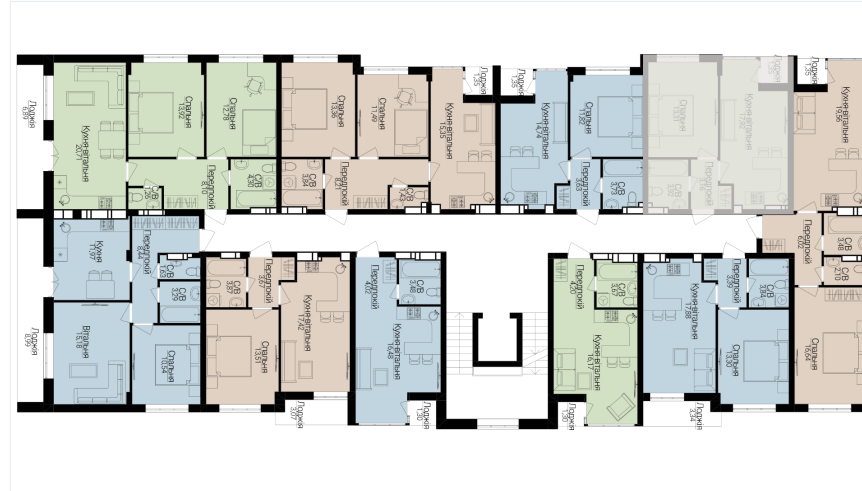

## 1 КІМНАТНА

Розташування на поверсі

Розташування на генплані

ЧЕРГА

**1**

БУДИНОК

**3**

СЕКЦІЯ

**5**

ПОВЕРХ

**7**

## ХАРАКТЕРИСТИКИ

Кімнат	1
Рівнів	1
Загальна площа	38.99
Житлова площа	13.31

## ПЛАНУВАННЯ

Передпокій	3,16
Санвузол	3,92
Спальня	13,31
Кухня-вітальня	17,92
Лоджія	1,35