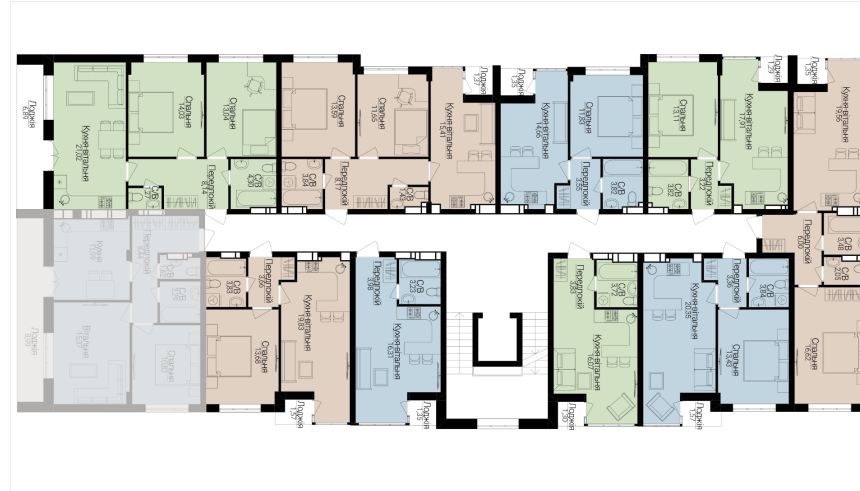

Розташування на поверсі

Розташування на генплані