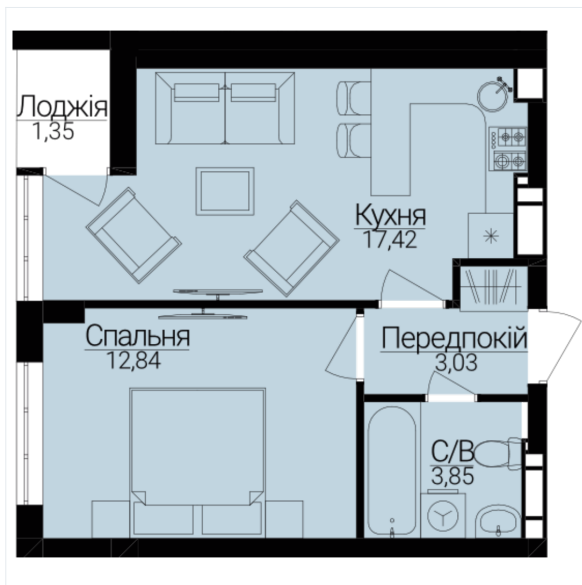

**1 КІМНАТНА**

Розташування на поверсі

Розташування на генплані

ЧЕРГА

**1**

БУДИНОК

**3**

СЕКЦІЯ

**4**

ПОВЕРХ

**5**

**ХАРАКТЕРИСТИКИ**

Кімнат	1
Рівнів	1
Загальна площа	37.76
Житлова площа	12.84

**ПЛАНУВАННЯ**

Передпокій	3.03
Санвузол	3.85
Спальня	12.84
Кухня	17.42
Лоджія	1.35