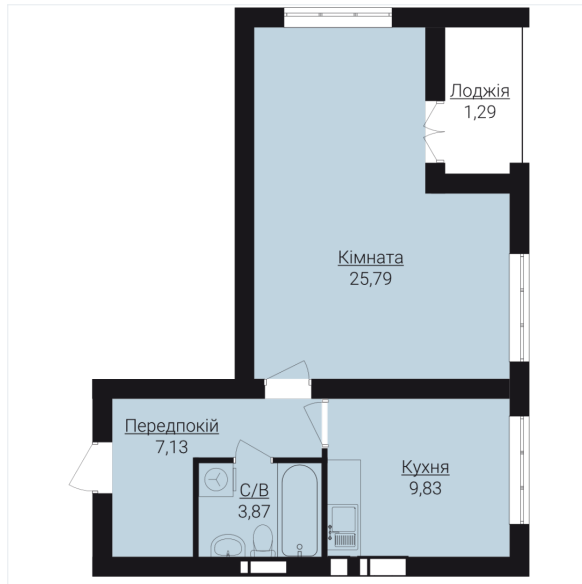

ОДНОКІМНАТНІ АПАРТАМЕНТИ

1E+

Розташування на поверсі

Розташування на генплані

ЧЕРГА

1

БУДИНОК

1

СЕКЦІЯ

2

ПОВЕРХ

5

ХАРАКТЕРИСТИКИ

Кімнат	1
Рівнів	1
Загальна площа	51

ПЛАНУВАННЯ

Передпокій	7,13
Кухня	9,83
Кімната	25,79
Санвузол	3,87
Лоджія	1,29