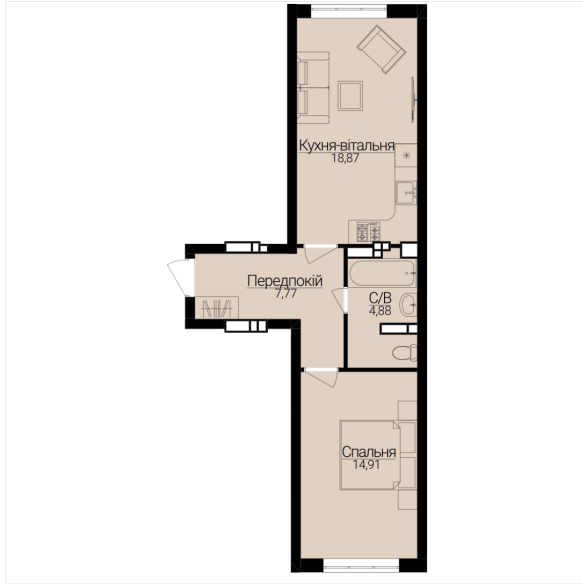

## ОДНОКІМНАТНІ АПАРТАМЕНТИ 1К

Розташування на поверсі

Розташування на генплані

ЧЕРГА

**1**

БУДИНОК

**3**

СЕКЦІЯ

**3**

ПОВЕРХ

**5**

### ХАРАКТЕРИСТИКИ

Кімнат	1
Рівнів	1
Загальна площа	46.45
Житлова площа	14.91

### ПЛАНУВАННЯ

Передпокій	7.77
Санвузол	4.88
Спальня	14.91
Кухня-вітальня	18.87