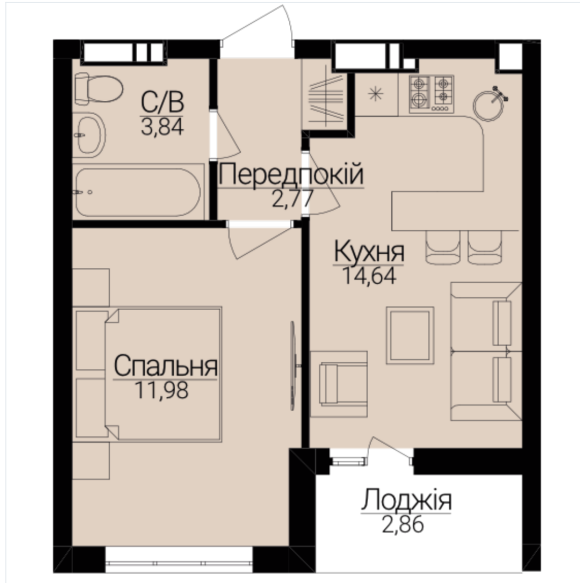

ОДНОКІМНАТНІ АПАРТАМЕНТИ 11

Розташування на поверсі

Розташування на генплані

ЧЕРГА

1

БУДИНОК

3

СЕКЦІЯ

3

ПОВЕРХ

5

ХАРАКТЕРИСТИКИ

Кімнат	1
Рівнів	1
Загальна площа	64.76
Житлова площа	12.56

ПЛАНУВАННЯ

Передпокій	2,77
Санвузол	3,84
Спальня	11,98
Кухня	14,64
Лоджія	2,86