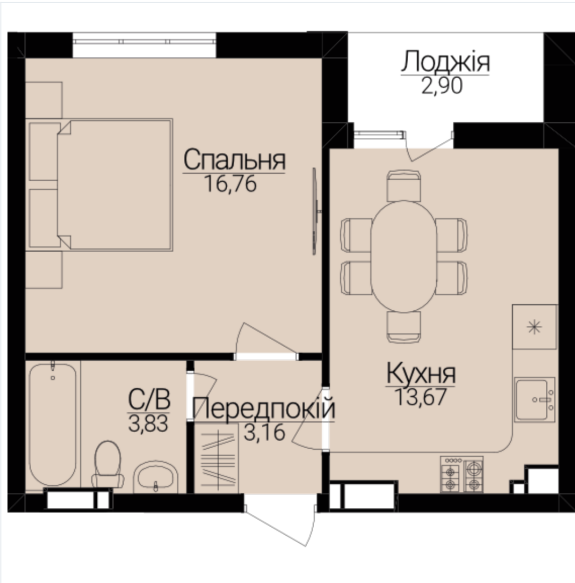

**ОДНОКІМНАТНІ АПАРТАМЕНТИ 1Р**

Розташування на поверсі

Розташування на генплані

ЧЕРГА

**1**

БУДИНОК

**3**

СЕКЦІЯ

**3**

ПОВЕРХ

**4**

**ХАРАКТЕРИСТИКИ**

Кімнат	1
Рівнів	1
Загальна площа	38.76
Житлова площа	16.76

**ПЛАНУВАННЯ**

Передпокій	3.16
Санвузол	3.83
Спальня	16.76
Кухня	13.67
Лоджія	2.72