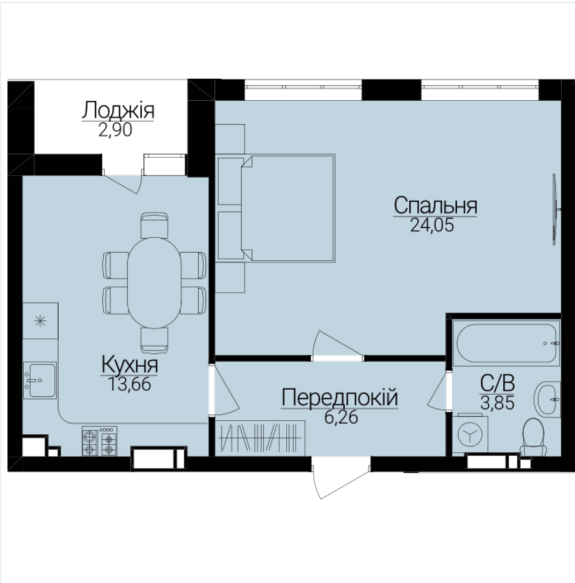

## ОДНОКІМНАТНІ АПАРТАМЕНТИ 1Й

Розташування на поверсі

Розташування на генплані

ЧЕРГА

**1**

БУДИНОК

**3**

СЕКЦІЯ

**3**

ПОВЕРХ

**3**

### ХАРАКТЕРИСТИКИ

Кімнат	1
Рівнів	1
Загальна площа	49.19
Житлова площа	23.27

### ПЛАНУВАННЯ

Передпокій	6.26
Санвузол	3.85
Спальня	24.05
Кухня	13.66
Лоджія	2.72