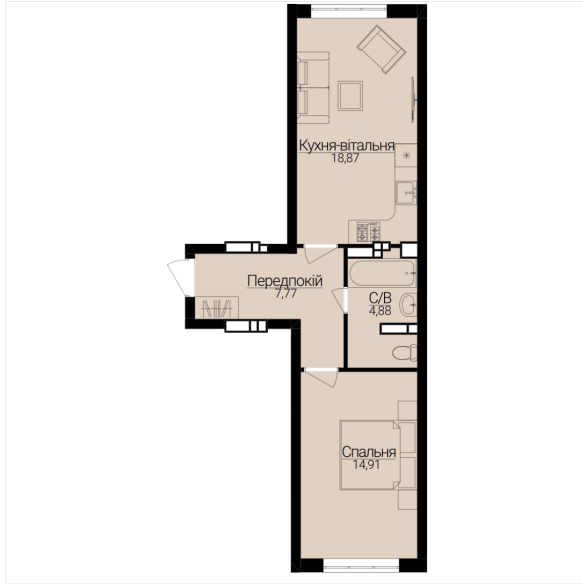

## ОДНОКІМНАТНІ АПАРТАМЕНТИ 1К

Розташування на поверсі

Розташування на генплані

ЧЕРГА

**1**

БУДИНОК

**3**

СЕКЦІЯ

**3**

ПОВЕРХ

**3**

### ХАРАКТЕРИСТИКИ

Кімнат	1
Рівнів	1
Загальна площа	46.45
Житлова площа	14.91

### ПЛАНУВАННЯ

Передпокій	7.77
Санвузол	4.88
Спальня	14.91
Кухня-вітальня	18.87