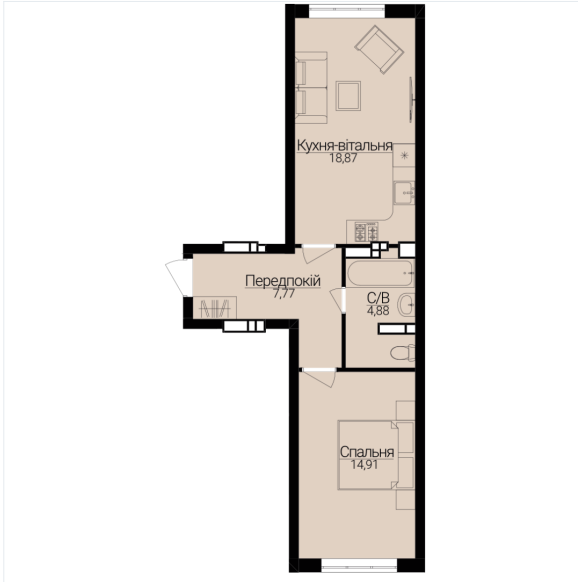

## ОДНОКІМНАТНІ АПАРТАМЕНТИ 1К

Розташування на поверсі

Розташування на генплані

ЧЕРГА

**1**

БУДИНОК

**3**

СЕКЦІЯ

**3**

ПОВЕРХ

**2**

### ХАРАКТЕРИСТИКИ

Кімнат	1
Рівнів	1
Загальна площа	46.45
Житлова площа	14.91

### ПЛАНУВАННЯ

Передпокій	7.77
Санвузол	4.88
Спальня	14.91
Кухня-вітальня	18.87