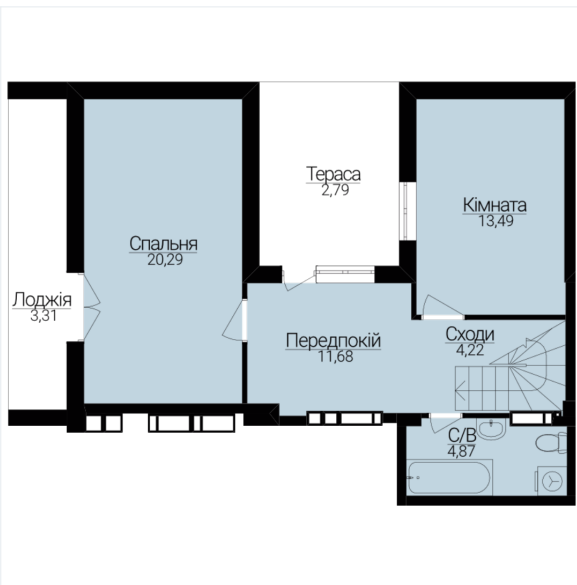

# ЧОТИРИКІМНАТНІ АПАРТАМЕНТИ 4А/М

Розташування на поверсі

Розташування на генплані

ЧЕРГА

1

БУДИНОК

2

СЕКЦІЯ

## ХАРАКТЕРИСТИКИ

Кімнат	4
Рівнів	2
Загальна площа	123.96