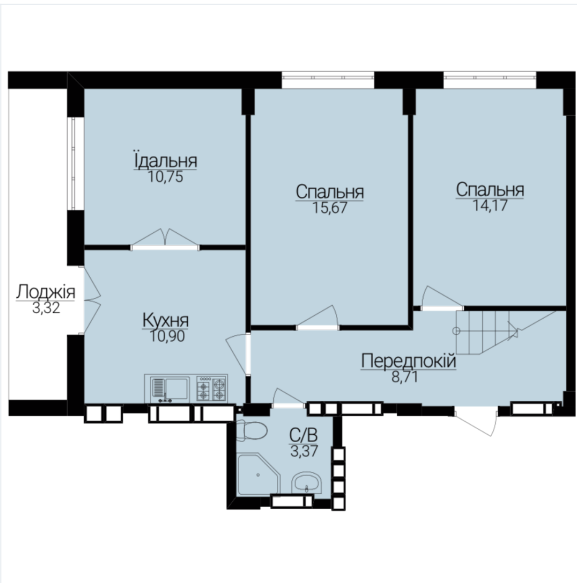

# ЧОТИРИКІМНАТНІ АПАРТАМЕНТИ 4А/М

Розташування на поверсі

Розташування на генплані

ЧЕРГА

1

БУДИНОК

2

СЕКЦІЯ

## ХАРАКТЕРИСТИКИ

Кімнат	4
Рівнів	2
Загальна площа	123.96