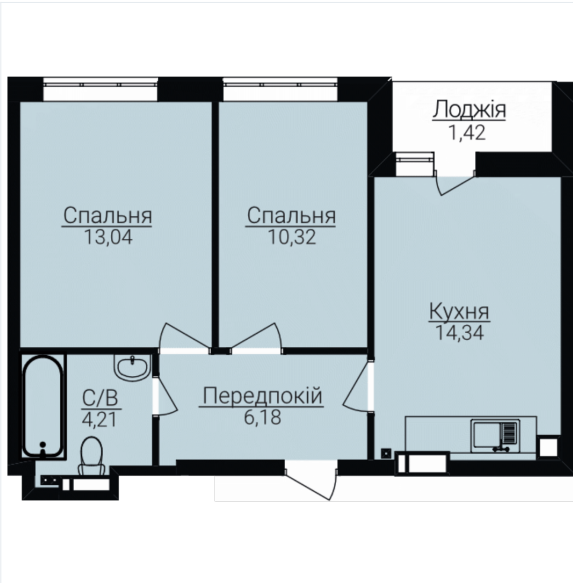

ДВОКИМНАТНІ АПАРТАМЕНТИ 2А

Розташування на поверсі

Розташування на генплані

ЧЕРГА

1

БУДИНОК

2

СЕКЦІЯ

3

ПОВЕРХ

5

ХАРАКТЕРИСТИКИ

Кімнат	2
Рівнів	1
Загальна площа	49.7

ПЛАНУВАННЯ