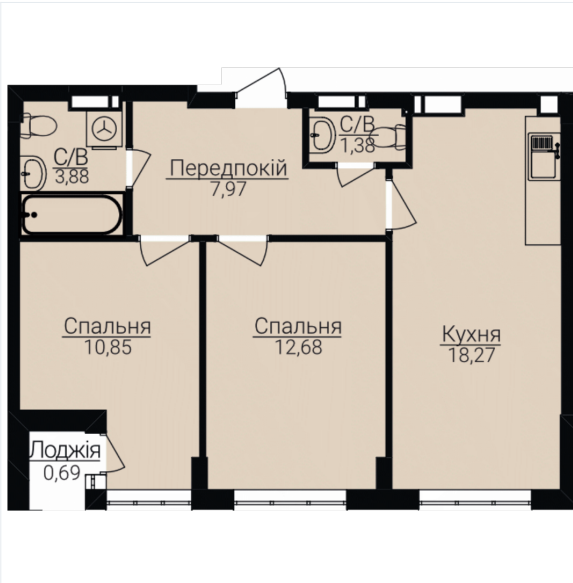

ДВОКИМНАТНІ АПАРТАМЕНТИ 2Е

Розташування на поверсі

Розташування на генплані

ЧЕРГА

1

БУДИНОК

2

СЕКЦІЯ

3

ПОВЕРХ

4

ХАРАКТЕРИСТИКИ

Кімнат	2
Рівнів	1
Загальна площа	55.64

ПЛАНУВАННЯ