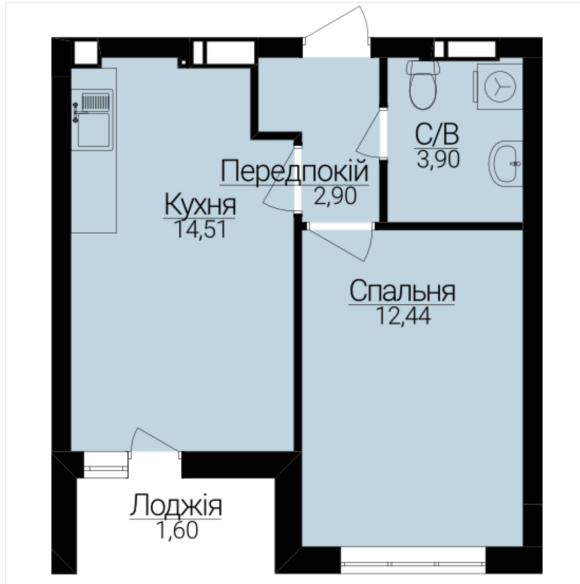

ОДНОКІМНАТНІ АПАРТАМЕНТИ 1В/1

Розташування на поверсі

Розташування на генплані

ЧЕРГА

1

БУДИНОК

2

СЕКЦІЯ

3

ПОВЕРХ

3

ХАРАКТЕРИСТИКИ

Кімнат	1
Рівнів	1
Загальна площа	35,25

ПЛАНУВАННЯ