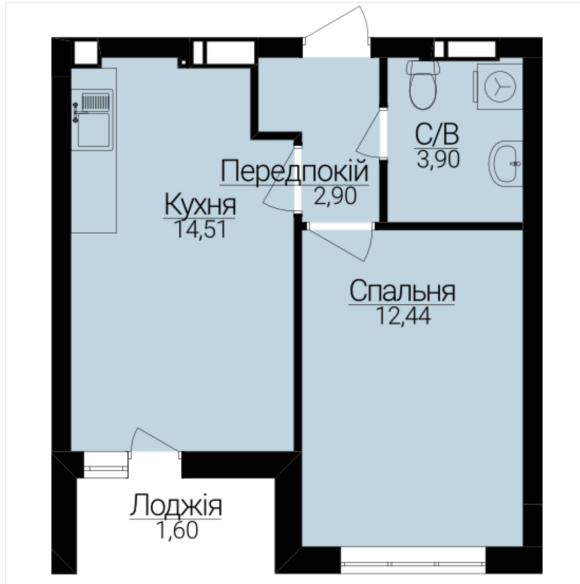

## ОДНОКІМНАТНІ АПАРТАМЕНТИ 1В/1

Розташування на поверсі

Розташування на генплані

ЧЕРГА

1

БУДИНОК

2

СЕКЦІЯ

3

ПОВЕРХ

2

### ХАРАКТЕРИСТИКИ

Кімнат	1
Рівнів	1
Загальна площа	35.25